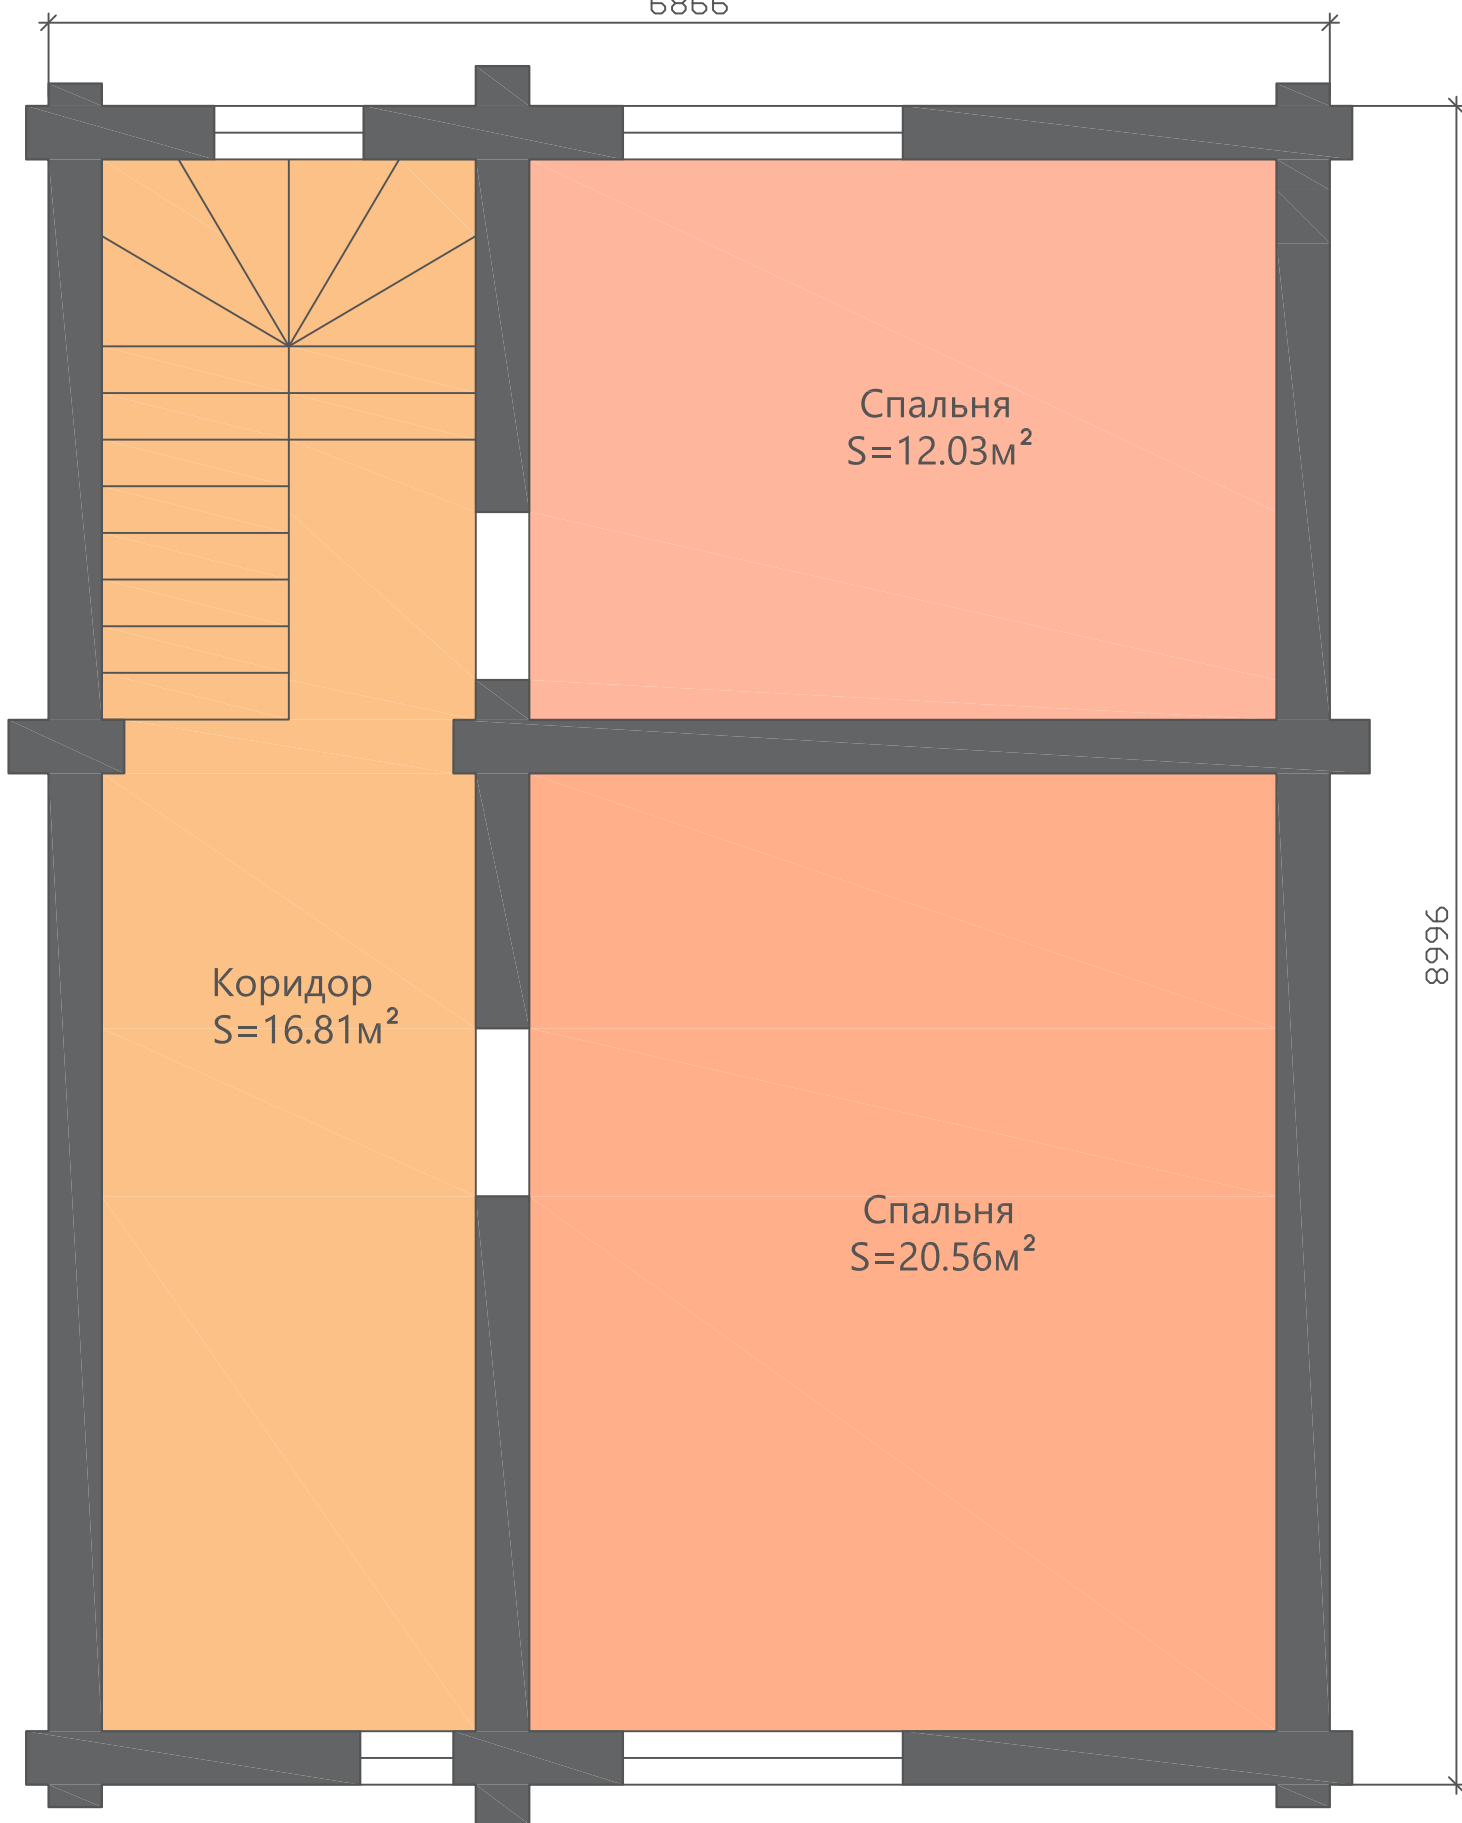

План 2-го. этажа

6866

8996

Коридор
S=16.81м²

Спальня
S=12.03м²

Спальня
S=20.56м²